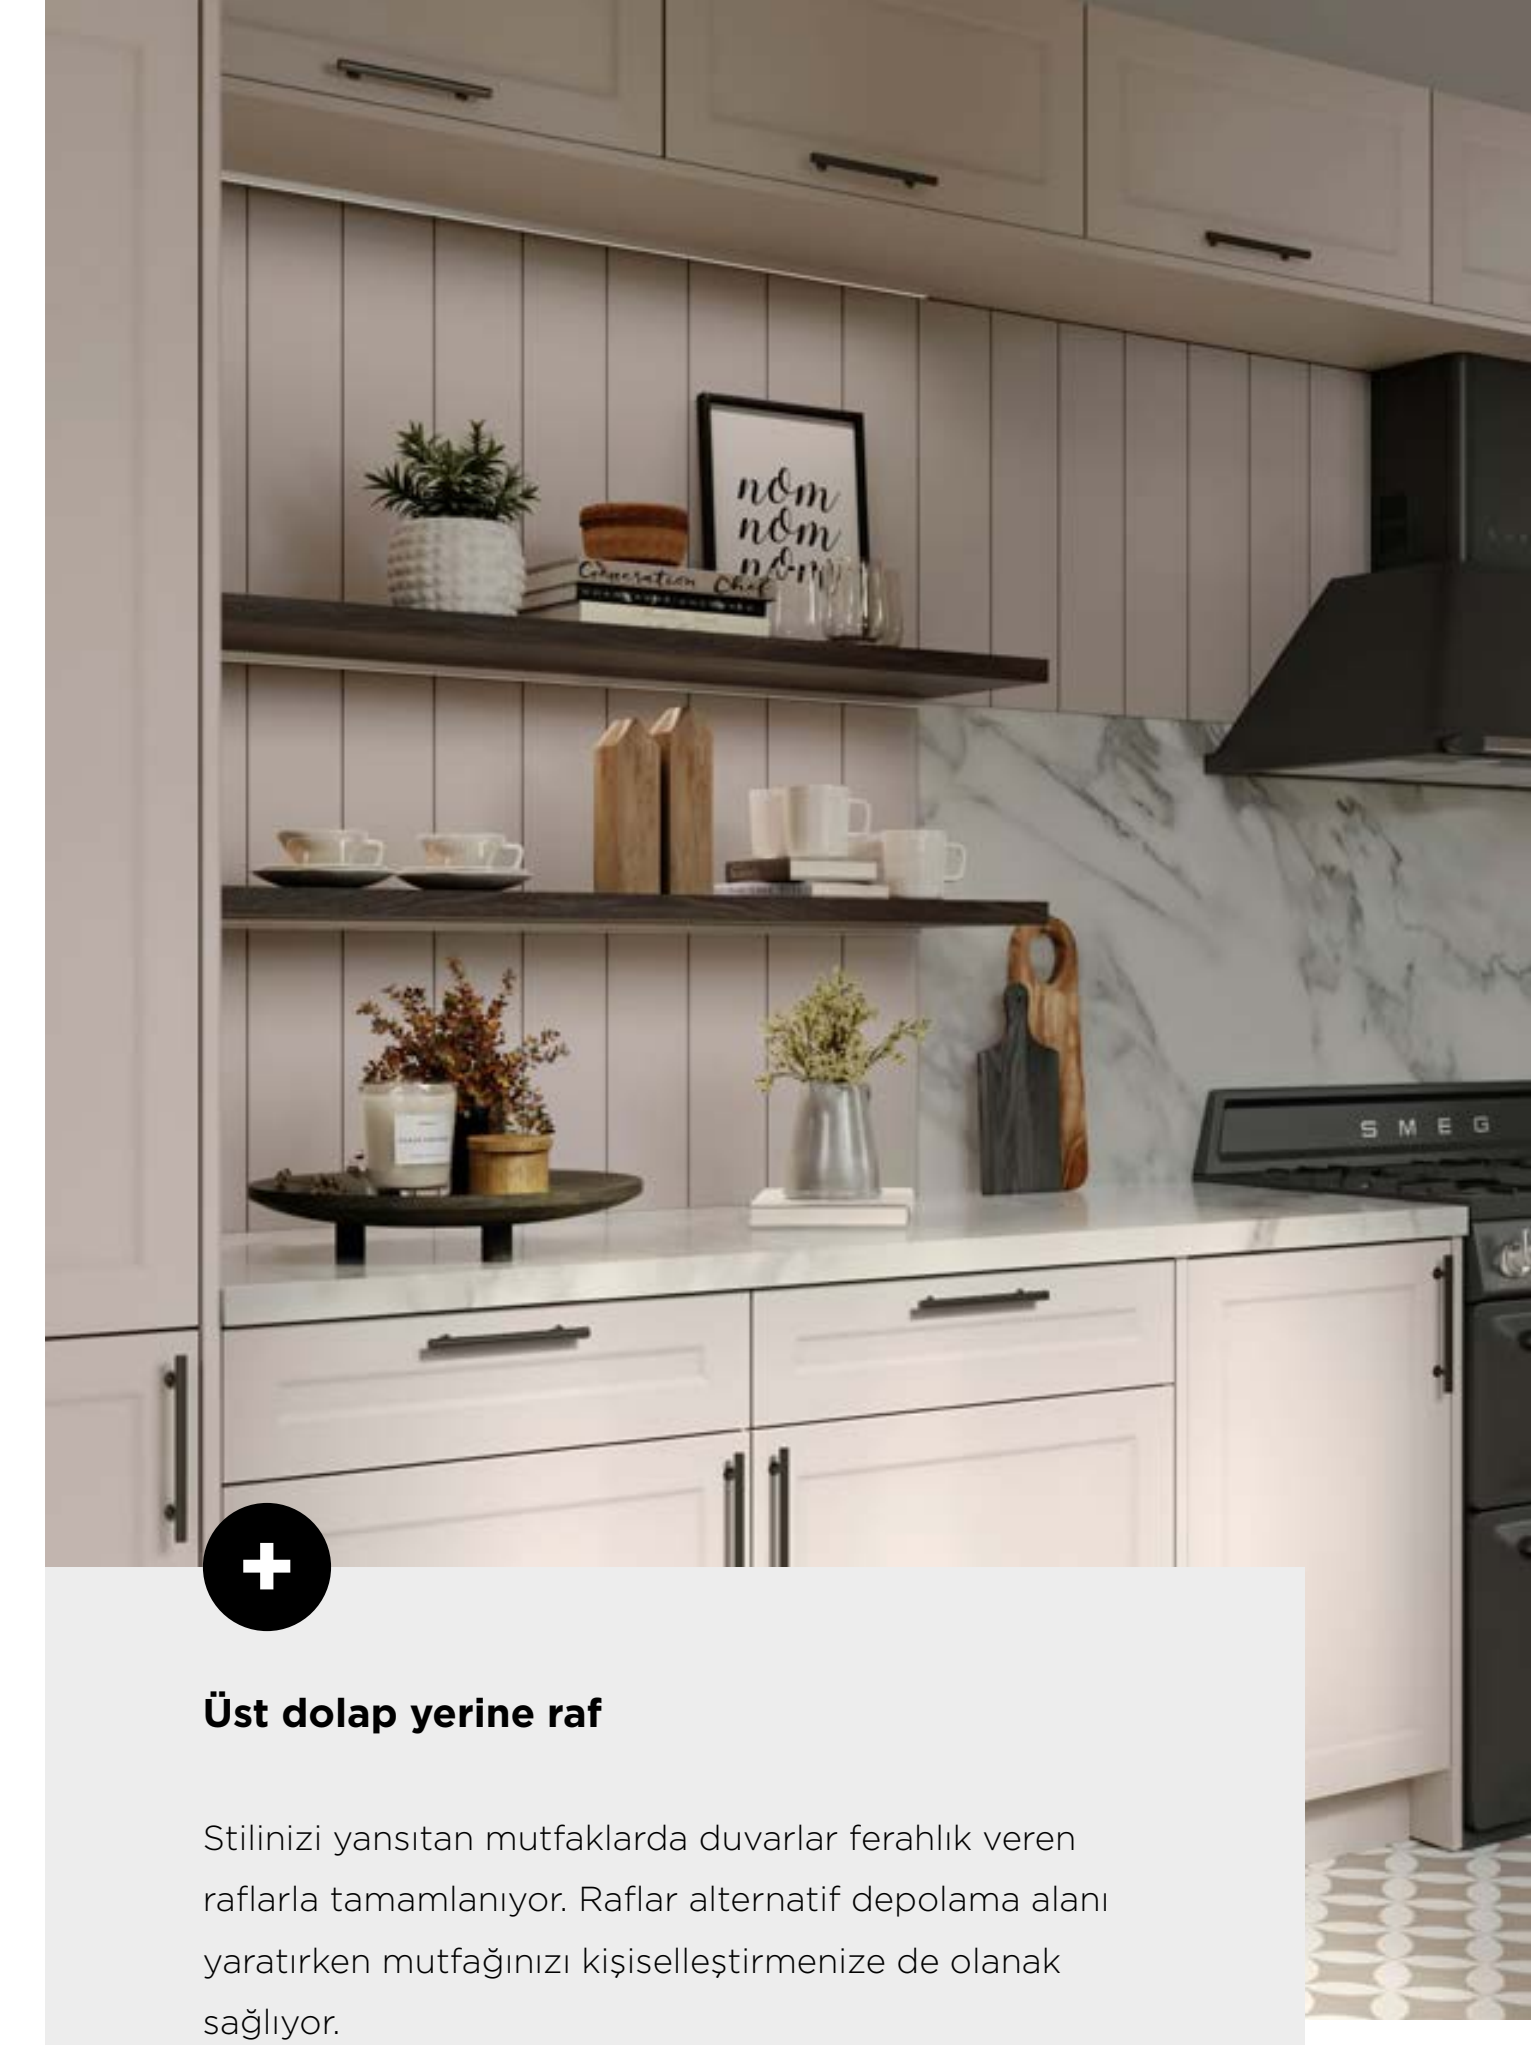

Kendi stilini mutfağına yansıtmak isteyenlere

Mekâna sıcaklık katan ahşap renkleri, ince çerçeveler tasarımda öne çıkıyor. Klasik ya da modern, kendi stilindeki zengin karakterli mutfaklar, rafine zevklere sahip kişilere hitap ediyor.

Üst dolap yerine raf

Stilinizi yansıtan mutfaklarda duvarlar ferahlık veren raflarla tamamlanıyor. Raflar alternatif depolama alanı yaratırken mutfağınızı kişiselleştirmenize de olanak sağlıyor.