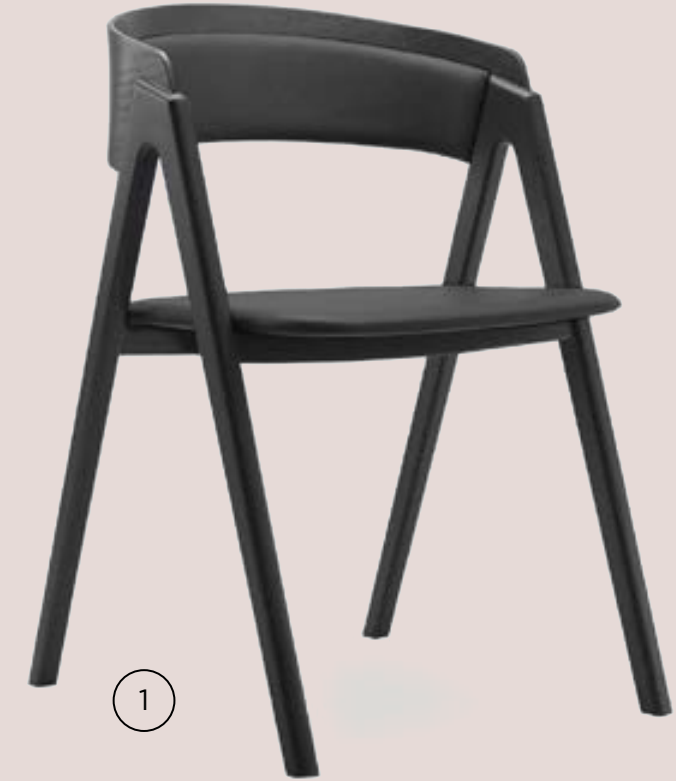

Estetik bir atmosferin olmazsa olmazları

Hibrit bir estetik anlayışını barındıran modern ve retro aksesuarlar, Prime mutfakların zarif stilini öne çıkarıyor.

Aksesuarlar

- ① Siyah sandalye ② Modern tablo ③ Cam ve Metal Detaylı Sarkıt Avize ④ Buz Kovası
  ⑤ Beyaz karabiber değirmeni ⑥ Mercan fildisi porselen sürahi ⑦ Yuvarlak döküm tencere
  ⑧ Natural yuvarlak ayaklı kase

Bu sayfalarda yer alan tamamlayıcı dekoratif öğeler, mutfağınızı tasarlarken size ilham vermesi için örnek olarak eklenmiştir.