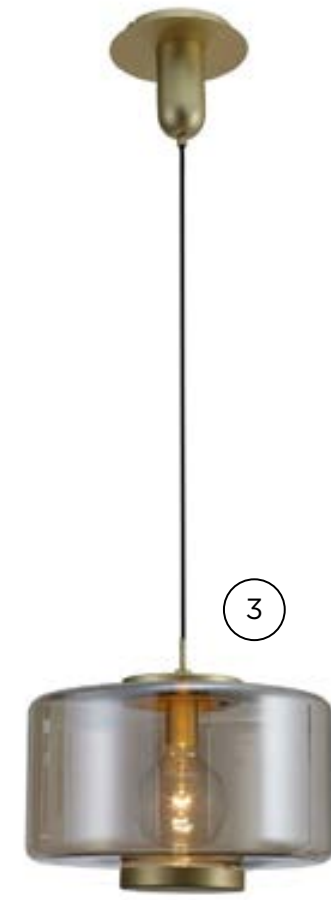

Estetik bir atmosferin olmazsa olmazları

Hibrit bir estetik anlayışını barındıran modern ve retro aksesuarlar, Prime mutfakların zarif stilini öne çıkarıyor.

Aksesuarlar

- ① Siyah sandalye ② Modern tablo ③ Cam ve Metal Detaylı Sarkıt Avize ④ Buz Kovası
  ⑤ Beyaz karabiber değirmeni ⑥ Mercan fildisi porselen sürahi ⑦ Yuvarlak döküm tencere
  ⑧ Natural yuvarlak ayaklı kase

Bu sayfalarda yer alan tamamlayıcı dekoratif öğeler, mutfağınızı tasarlarken size ilham vermesi için örnek olarak eklenmiştir.